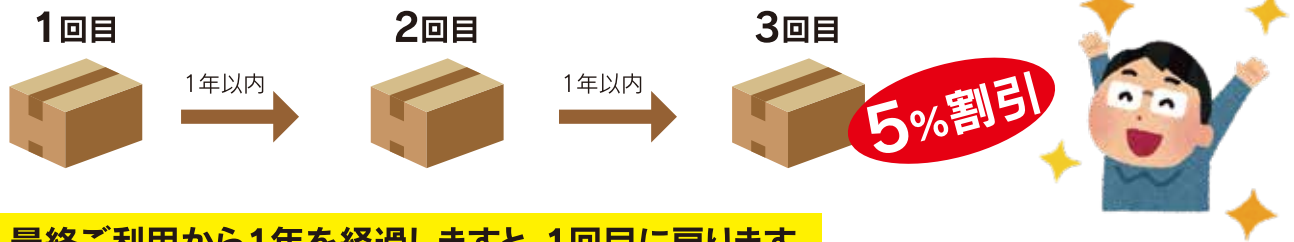

緊急便・チャーター便料金表 (消費税・高速料金別)

距離	料金	距離	料金	距離	料金	距離	料金	距離	料金
~20km	4,000円	100km	13,500円	180km	21,500円	260km	29,500円	340km	37,500円
25km	4,750円	105km	14,000円	185km	22,000円	265km	30,000円	345km	38,000円
30km	5,500円	110km	14,500円	190km	22,500円	270km	30,500円	350km	38,500円
35km	6,250円	115km	15,000円	195km	23,000円	275km	31,000円	355km	39,000円
40km	7,000円	120km	15,500円	200km	23,500円	280km	31,500円	360km	39,500円
45km	7,750円	125km	16,000円	205km	24,000円	285km	32,000円	365km	40,000円
50km	8,500円	130km	16,500円	210km	24,500円	290km	32,500円	370km	40,500円
55km	9,000円	135km	17,000円	215km	25,000円	295km	33,000円	375km	41,000円
60km	9,500円	140km	17,500円	220km	25,500円	300km	33,500円	380km	41,500円
65km	10,000円	145km	18,000円	225km	26,000円	305km	34,000円	385km	42,000円
70km	10,500円	150km	18,500円	230km	26,500円	310km	34,500円	390km	42,500円
75km	11,000円	155km	19,000円	235km	27,000円	315km	35,000円	395km	43,000円
80km	11,500円	160km	19,500円	240km	27,500円	320km	35,500円	400km	43,500円
85km	12,000円	165km	20,000円	245km	28,000円	325km	36,000円		
90km	12,500円	170km	20,500円	250km	28,500円	330km	36,500円		
95km	13,000円	175km	21,000円	255km	29,000円	335km	37,000円		

3回目のご利用から 5%割引となります! ただし、1年以内の継続利用に限ります

最終ご利用から1年を経過しますと、1回目に戻ります