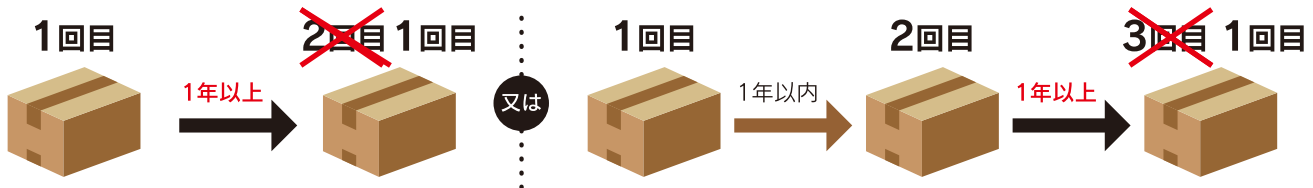

出発地が大分市内の場合は、上記の金額のまま。大分市外になる場合は、回送料一律3,000円を頂く場合がございます。

軽貨物運送事業
株式会社
AEトランスポート
関連会社 株式会社AE物流

TEL 097-504-1801

FAX 097-504-1800

AEトランスポート [検索](#)

〒870-0917 大分市高松1丁目7番36号 サンシャイン高城103号